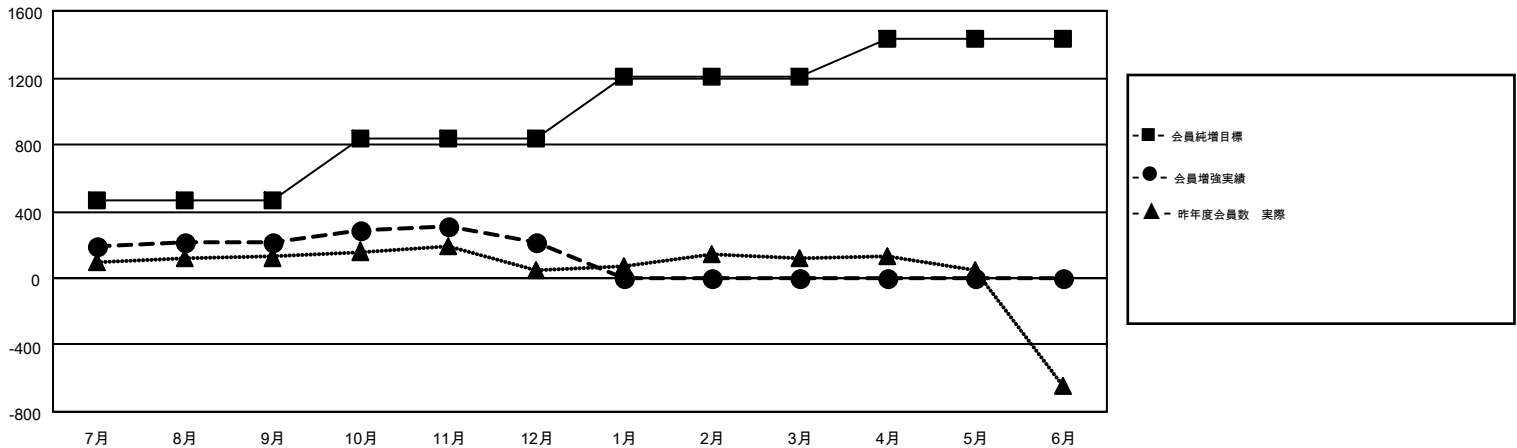

# GMT MONTHLY MEMBERSHIP PROGRESS REPORT

Results as of: 12/31/2017

Multiple District 335

LOCATION: JAPAN

GMT: MASAYOSHI MARUYAMA, YASUHISA NAKAMURA

GMT会則地域 5

クラブ				名			
結果: 2017-2018				結果: 2017-2018			
四半期	新クラブ目標	新クラブ	解散クラブ	四半期	会員純増目標	会員増強実績	退会者(転籍を含む)実際
7月/8月/9月	1	0	0	7月/8月/9月	465	442	199
10月/11月/12月	1	0	0	10月/11月/12月	375	260	263
1月/2月/3月	3	0	0	1月/2月/3月	370	0	0
4月/5月/6月	1	0	0	4月/5月/6月	220	0	0

新クラブ目標及び実績累計

会員目標及び実績累計

解散クラブ: 0	254 CLUBS OF 415 一名以上の新会員を登録	男女別 男性 11,262 (77.36%) 女性 3,295 (22.64%)
退会者 物故会員 75 クラブ解散 0 その他 387 合計 462	<a href="#">会員累計データを見るには、ここをクリック</a>	世帯主/家族会員合計 4,456 国際会費半額の家族会員 2,390