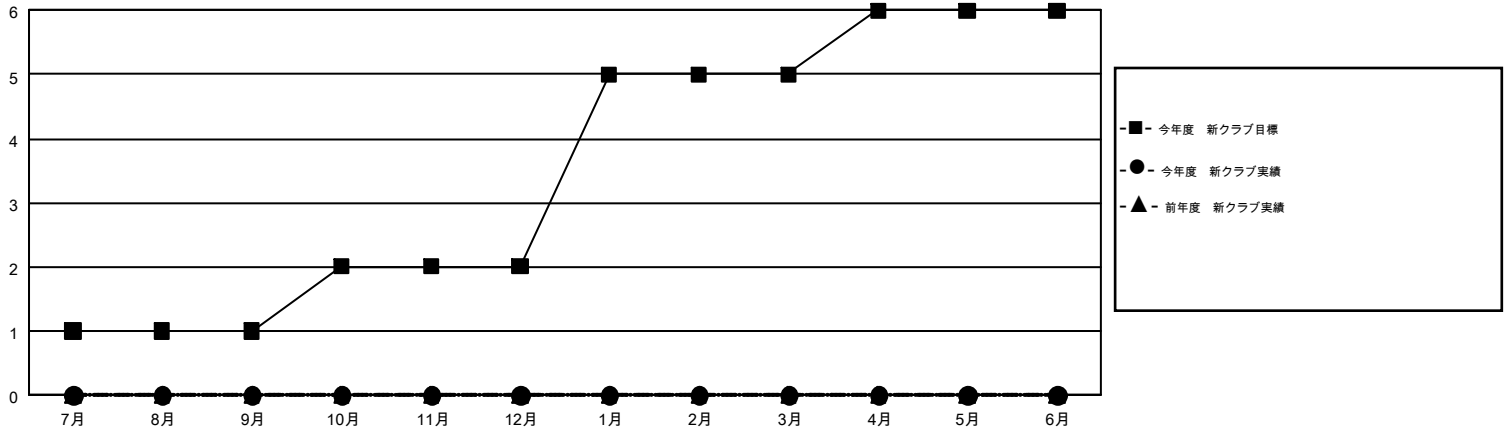

# GMT MONTHLY MEMBERSHIP PROGRESS REPORT

Results as of: 12/31/2017

Multiple District 335

LOCATION: JAPAN

GMT: MASAYOSHI MARUYAMA, YASUHISA NAKAMURA

GMT会則地域 5

クラブ				名			
結果: 2017-2018				結果: 2017-2018			
四半期	新クラブ目標	新クラブ	解散クラブ	四半期	会員純増目標	会員増強実績	退会者(転籍を含む)実際
7月/8月/9月	1	0	0	7月/8月/9月	465	442	199
10月/11月/12月	1	0	0	10月/11月/12月	375	260	263
1月/2月/3月	3	0	0	1月/2月/3月	370	0	0
4月/5月/6月	1	0	0	4月/5月/6月	220	0	0

新クラブ目標及び実績累計

会員目標及び実績累計

解散クラブ: 0	254 CLUBS OF 415 一名以上の新会員を登録	男女別 男性 11,262 (77.36%) 女性 3,295 (22.64%)
退会者 物故会員 75 クラブ解散 0 その他 387 合計 462	<a href="#">会員累計データを見るには、ここをクリック</a>	世帯主/家族会員合計 4,456 国際会費半額の家族会員 2,390